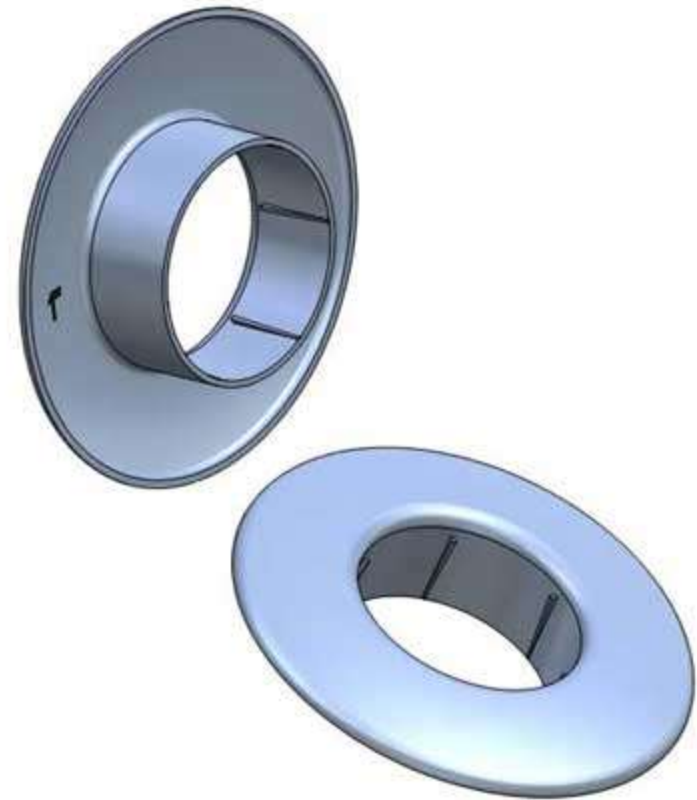

Przekrój A-A

	Mask – masking (with the so-called Chimney)	
	1"	
	Phone.: +48 502 328 666 Email: robert@ring.org.pl	https://ring.org.pl